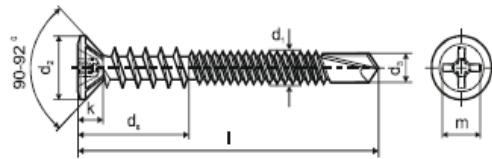

Oferta de suruburi pentru tamplarie PVC

Surub montaj ferestre amprenata Torx

| Dimensiuni | (mm) |
|------------|-----------------|
| d1 | 7,5 |
| d2 | 11 |
| kmax | 3,6 |
| m | 5 |
| bit | T30 |
| varf | ascutit/diamond |

Surub autoforant pentru prindere armatura pentru masini automate

| Dimensiuni | (mm) |
|------------|-------|
| d1 | 3,9 |
| d2 | 7,4 |
| d3 | 3,1 |
| k | 3,5 |
| bit | PH2 |
| l | 16/19 |

Surub cap inecat pentru PVC pentru masini automate

| Dimensiuni | (mm) |
|------------|-------------|
| d1 | 4/4,3 |
| d2 | 7,4 |
| k | 2,3 |
| Bit | PH2 |
| L | 25/30/35/38 |

Surub montaj balamale pentru masini automate

| Dimensiuni | (mm) |
|------------|------|
| d1 | 4,3 |
| d2 | 7 |
| d3 | 3,2 |
| Ds | 12,5 |
| K | 5,2 |
| Bit | PH2 |

Surub tabla tabla cap bombat (Rehau)

| Dimensiuni | dxl(mm) |
|------------|---------|
| | 4,2x13 |
| | 6,3x70 |
| | 6,3x90 |

Oferta de suruburi pentru tamplarie PVC

Surub montaj ferestre varf ascutit

| Nr crt | Dimensiune | Pret(EUR)/1000b | Ambalare |
|--------|------------|-----------------|------------|
| 1 | 7,5X72 | 38,40 | 100buc/cut |
| 2 | 7,5X92 | 49,03 | 100buc/cut |
| 3 | 7,5X112 | 61,01 | 100buc/cut |
| 4 | 7,5X132 | 80,55 | 100buc/cut |
| 5 | 7,5X152 | 101,95 | 100buc/cut |
| 6 | 7,5X182 | 145,80 | 100buc/cut |
| 7 | 7,5X202 | 183,60 | 100buc/cut |