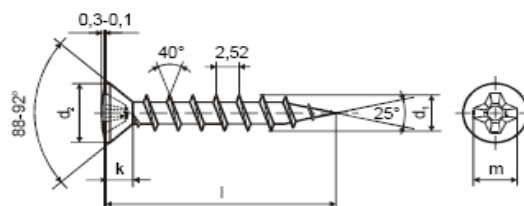

Surub cap inecat pentru PVC pentru masini automate

Dimensiuni	(mm)
d1	4/4,3
d2	7,4
k	2,3
Bit	PH2
L	25/30/35/38