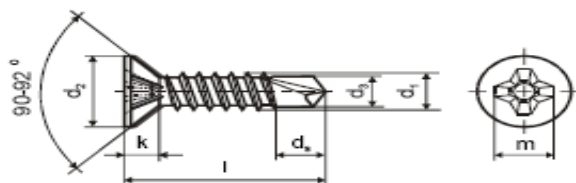

Surub autoforant pentru prindere armatura pentru masini automate

Dimensiuni	(mm)
d1	3,9
d2	7,4
d3	3,1
k	3,5
bit	PH2
l	16/19