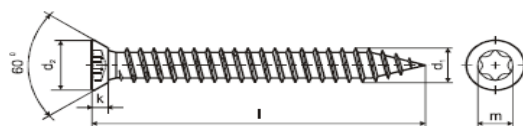

Oferta de suruburi pentru tamplarie PVC

Surub montaj ferestre amprenata Torx

| Dimensiuni | (mm) |
|------------|-----------------|
| d1 | 7,5 |
| d2 | 11 |
| kmax | 3,6 |
| m | 5 |
| bit | T30 |
| varf | ascutit/diamond |

Surub autoforant pentru prindere armatura pentru masini automate

| Dimensiuni | (mm) |
|------------|-------|
| d1 | 3,9 |
| d2 | 7,4 |
| d3 | 3,1 |
| k | 3,5 |
| bit | PH2 |
| l | 16/19 |

Surub cap inecat pentru PVC pentru masini automate

| Dimensiuni | (mm) |
|------------|-------------|
| d1 | 4/4,3 |
| d2 | 7,4 |
| k | 2,3 |
| Bit | PH2 |
| L | 25/30/35/38 |

Surub montaj balamale pentru masini automate

| Dimensiuni | (mm) |
|------------|------|
| d1 | 4,3 |
| d2 | 7 |
| d3 | 3,2 |
| Ds | 12,5 |
| K | 5,2 |
| Bit | PH2 |

Surub tabla tabla cap bombat (Rehau)

| Dimensiuni | dxl(mm) |
|------------|---------|
| | 4,2x13 |
| | 6,3x70 |
| | 6,3x90 |

Oferta de suruburi pentru tamplarie PVC

Surub montaj ferestre varf ascutit

| Nr crt | Dimensiune | Pret(EUR)/1000b | Ambalare |
|--------|------------|-----------------|------------|
| 1 | 7,5X72 | 38,40 | 100buc/cut |
| 2 | 7,5X92 | 49,03 | 100buc/cut |
| 3 | 7,5X112 | 61,01 | 100buc/cut |
| 4 | 7,5X132 | 80,55 | 100buc/cut |
| 5 | 7,5X152 | 101,95 | 100buc/cut |
| 6 | 7,5X182 | 145,80 | 100buc/cut |
| 7 | 7,5X202 | 183,60 | 100buc/cut |